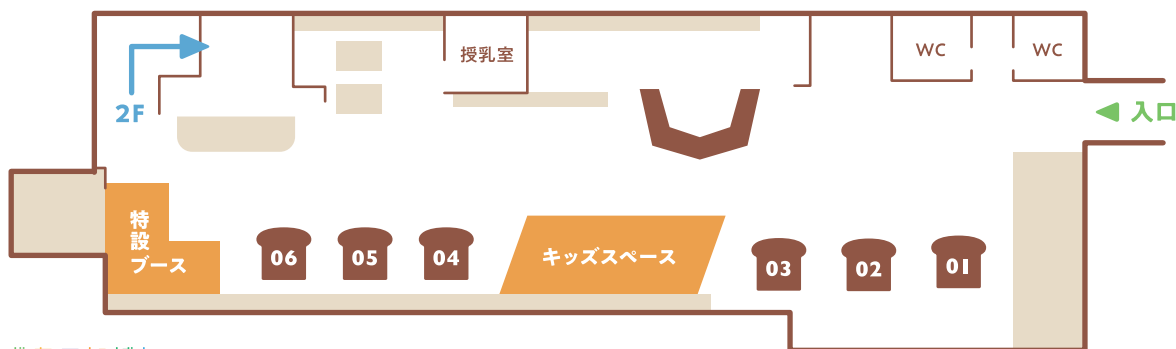

FLOOR MAP

- 1F ▶ マルシェ出店ブース、特設ブース
- 2F ▶ イートインスペース、スタンプラリー景品交換所

駐車場
24台

ほかにも
ご用意があります

こどもいばし
三ヨト e 〒959-1824 五泉市吉沢2丁目1-27 TEL: 0250-43-6651

Instagram 最新情報はこちらから
ご確認ください

パンマルシェ スタンプラリー!

このチラシを当日持ってきて、会場内のお店で
商品を購入してスタンプをゲットしよう!
集めたスタンプの数によって
選べる景品の種類が増えていくよ!
2階にある景品交換所まで来てね!