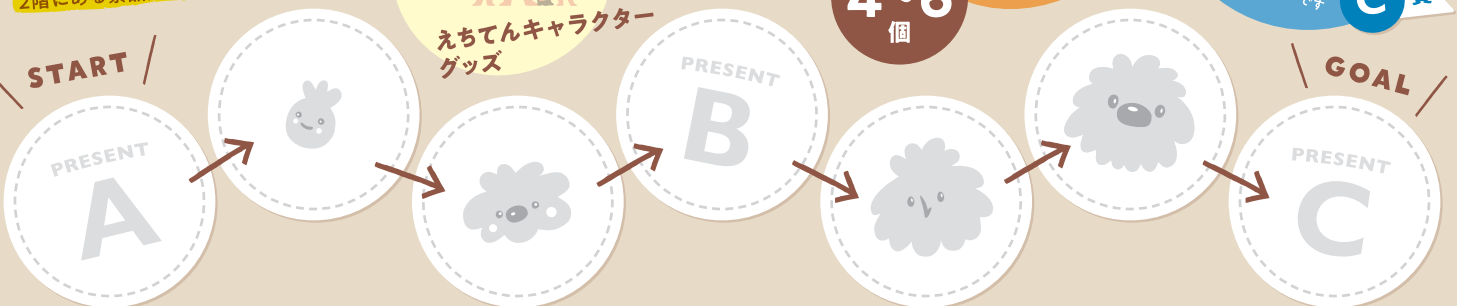

※各景品には数に限りがあります。いずれの景品も無くなり次第終了となります。