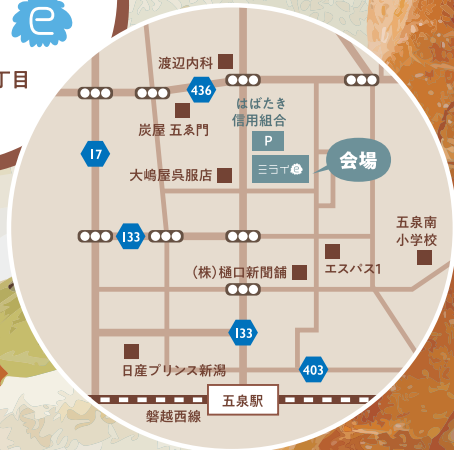

FOOD, ACCESSORY, WORKSHOP and more!

えちでん ECHITEN MARCHE マルシェ

パン

mini

6/21
[日]
10:00~15:00

Date

会場 Venue

こどもいばし
三ツエ

五泉市吉沢2丁目
1-27

**夏の電気
キャンペーン**

マルシェ会場に特設ブースを設置しています

期間内に電気お申し込み者には、電子マネーギフトをプレゼント! 詳細は会場にて

村松地区に続き 五泉地区も順次開局予定!

エヌ・シー・ティ
NCT光

出張相談会

マルシェ会場 特設ブースにて

FLOOR MAP

- 1F ▶ マルシェ出店ブース、特設ブース
- 2F ▶ イートインスペース、スタンプラリー景品交換所

駐車場
24台

ほかにも
ご用意があります

こどもいばし
三ヨト e 〒959-1824 五泉市吉沢2丁目1-27 TEL: 0250-43-6651

Instagram 最新情報はこちらから
ご確認ください

パンマルシェ スタンプラリー!

このチラシを当日持ってきて、会場内のお店で
商品を購入してスタンプをゲットしよう!
集めたスタンプの数によって
選べる景品の種類が増えていくよ!
2階にある景品交換所まで来てね!