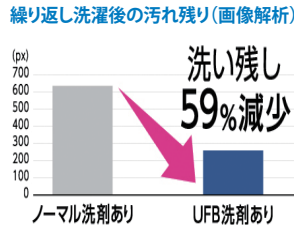

ウルトラファインバブル搭載 洗濯機用水栓

ご家庭の洗濯機用水栓を取り替えるだけでいつでもウルトラファインバブルが発生します。

汚れ落ち解析結果

繰り返し洗濯汚れ塗布10回 (n=1)
UFB水で洗濯した時の洗い残しをノーマル水で洗濯した時と比較
※使用環境(水質、汚れ、洗剤の種類など)により効果は異なります。

SANEI
ウルトラファインバブル搭載
洗濯機用水栓 Y1433T6V

メーカー希望小売価格 12,100円(税込)