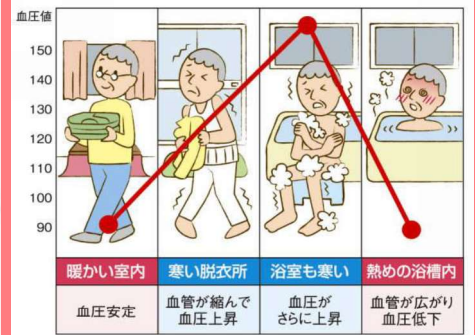

恐ろしいヒートショック!
新潟市で年間 約100人が
入浴中の事故にあわれています。