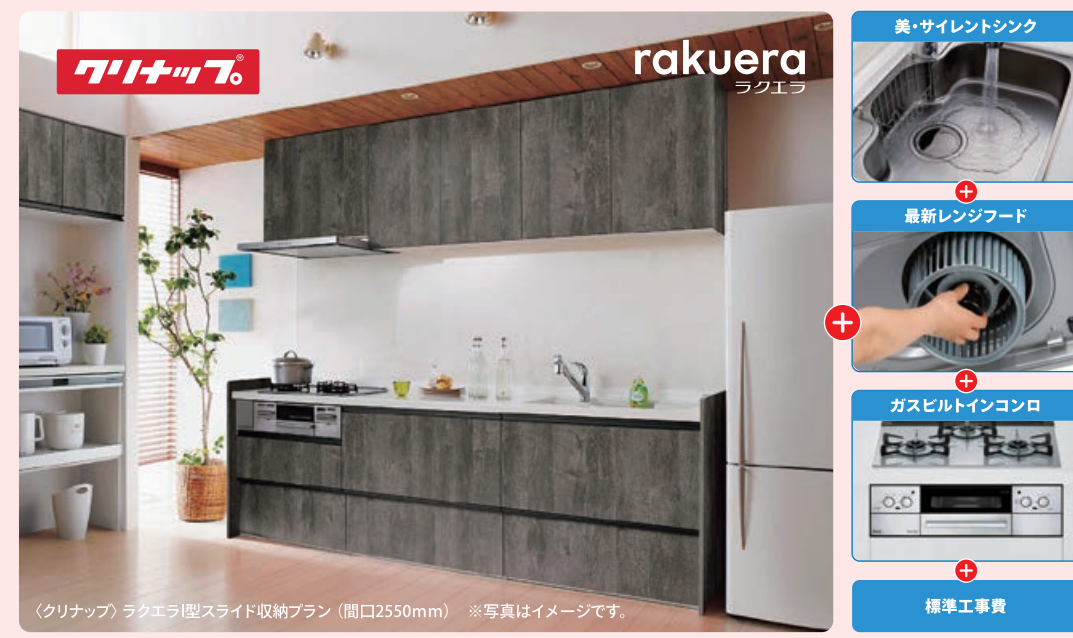

基本工事費含むコミコミセット価格!

クリナップ システムキッチン ラクエラ工事費コミセット

●吊り戸棚付きシステムキッチン(間口2550mm)
●お掃除しやすいレンジフード
●ガスビルトインコンロ(リンナイ/ガス60cm)
●基本工事費(解体処分、木工事、設備工事、電気工事)

セット内容

特価 **1,480,000円**

※お客さまの台所を含む住宅状況、設備機器等により、セット価格以外の費用が発生する場合がございます。