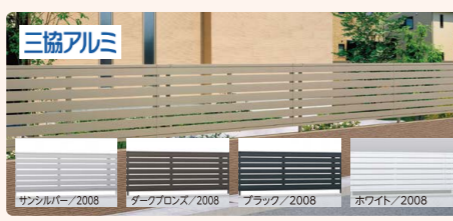

アルミフェンス

工事費別途:現場状況を確認の上、お見積りいたします。

シンプルなデザインと強さを追求

レジリアYK3型
フェンスの長さ約12m×H800mm
168,000円~

※価格は目安です。設置状況により異なります。