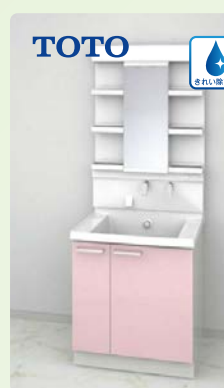

購入特典 **商品券プレゼント!**

キッチンリフォームセットご成約のお客さま

商品券

洗面化粧台の交換

工事費別途:洗面化粧台交換30,800円~

次亜塩素酸水で菌や排水口をきれいに除菌!

サクアシリーズ
W750mm×H1900mm
レバー混合水栓、引出しシャワー1面鏡、収納引き出し
メーカー希望小売価格 267,300円
205,000円

段差が少ないなめらかなボウルと引出し式ハンドシャワー