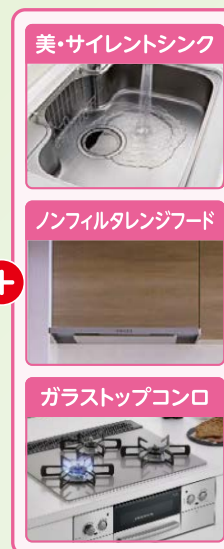

最新ガス & 省エネ機器やリフォームまで特別特価!

春のガス器具&リフォーム

キャンペーン 3/9(土)・10(日)

浴室リフォームセット

標準工事費含むコミコミセット価格!

購入特典 **日帰り温泉入浴券プレゼント!**
浴室リフォームセットご成約のお客さま

キッチンリフォームセット

標準工事費含むコミコミセット価格!

購入特典 **商品券プレゼント!**

キッチンリフォームセットご成約のお客さま

商品券

洗面化粧台の交換

工事費別途:洗面化粧台交換30,800円~

次亜塩素酸水で菌や排水口をきれいに除菌!

サクアシリーズ
W750mm×H1900mm
レバー混合水栓、引出しシャワー1面鏡、収納引き出し
メーカー希望小売価格 267,300円
205,000円

段差が少ないなめらかなボウルと引出し式ハンドシャワー