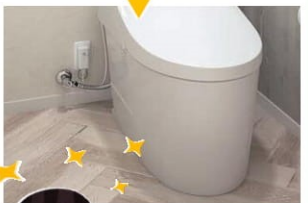

洗浄水量
大 4.8 L
小 3.6 L

● 瞬間式(湯切れなし)
● 便器きれい(きれい除菌水)
● ノズルきれい
● ワンタッチ脱着

人気ナンバー1!!
組み合わせ便器

オート開閉・洗浄 便器除菌

ノズル除菌 フチなし形状

TOTO/組み合わせ便器
● 便器 /ピュアレストEX
● タンク /ピュアレストEX(手洗い付)
● 便座 /アプリコットF3A

メーカー希望小売価格 329,890円

税込み **247,000**円

TOTO ピュアレストQR

水から次亜塩素酸を含む「除菌水」を作るトイレ！

洗浄水量
大 4.8 L
小 3.6 L

● 瞬間式(湯切れなし)
● 便器きれい(きれい除菌水)
● ノズルきれい
● ワンタッチ脱着

基本機能が充実!
スタンダード便器

オート洗浄 便器除菌

ノズル除菌 手洗いしやすい

TOTO/組み合わせ便器
● 便器 /ピュアレストQR
● タンク /ピュアレストQR(手洗い付)
● 便座 /アプリコットF1A

メーカー希望小売価格 250,360円

税込み **187,000**円

トイレ取替といっしょに！ おすすめフチリフォーム

床のクッションフロア貼り換え

既存フローリングの上からクッションフロアを貼ればお手入れがカンタンな床に

大変身!

約1畳サイズの床のクッションフロア貼り
税込み **26,000**円より

※ 木工事・巾木取替は別途

便器一式 取り替え工事費 27,500円より ※ 配管・排水部品・部材等は別途

TOTO

水から次亜塩素酸を含む「除菌水」を作る便座！

● 瞬間式
● 便器きれい(きれい除菌水)
● ノズルきれい

便器除菌 ノズル除菌

クリーン便座 ワンタッチ脱着

TOTO/ウォシュレット
● 便座 /アプリコットF1
メーカー希望小売価格 126,500円

税込み **94,800**円