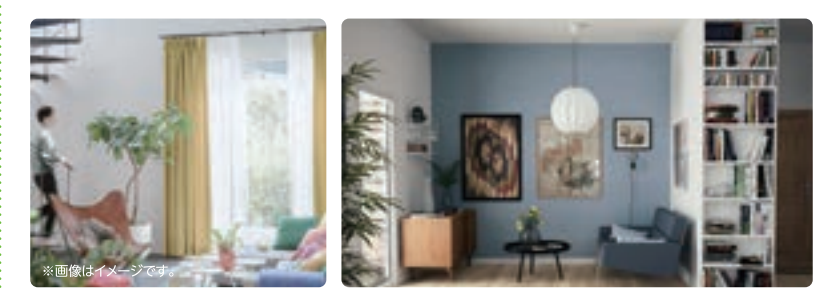

水栓リフォーム

壁付シングル混合水栓 TK505311J メーカー希望小売価格 32,670円 **24,500円**
台付シングル混合水栓 TK505301J メーカー希望小売価格 35,860円 **26,800円**
壁付サーモスタッド混合水栓 TBV03401J メーカー希望小売価格 48,180円 **36,100円**

お部屋の模様替え

カーテン取り替え
掃出し窓(W1700mm×H2000mm) レース 1.5倍ヒダ/LS-61434 **22,800円**
ドレープ 2倍ヒダ/LS-61404 **40,000円**
※レールの取り替え費別途