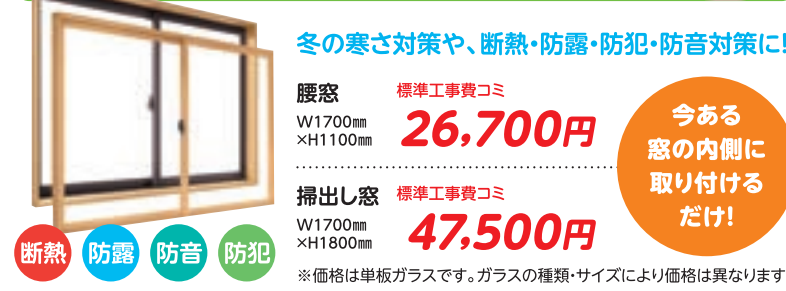

キッチンリフォーム

- 美・サイレントシンク
- 最新レンジフード
- ココットプレート付グリル
- 標準工事費

〈建物工房 すまいる〉オリジナル【いいねきれいセット】
●吊り戸棚付きシステムキッチン(間口2550mm)
●お掃除しやすいレンジフード
●ココットプレート付ビルトインコンロ
●標準工事費(解体処分、木工事、設備工事、電気工事)
特価 1,129,000円

※お客さま宅の台所を含む住宅状況、設備機器等により、セット価格以外の費用が発生する場合がございます。 ※画像はイメージです。

購入特典 地元スーパー商品券プレゼント! 工事期間中にお使いください!

窓の断熱(内窓)

冬の寒さ対策や、断熱・防露・防犯・防音対策に!
腰窓 W1700mm×H1100mm **標準工事費コミ 26,700円**
今ある窓の内側に取り付けるだけ!
掃出し窓 W1700mm×H1800mm **標準工事費コミ 47,500円**
※価格は単板ガラスです。ガラスの種類・サイズにより価格は異なります。

カーポート(耐積雪1.5m)