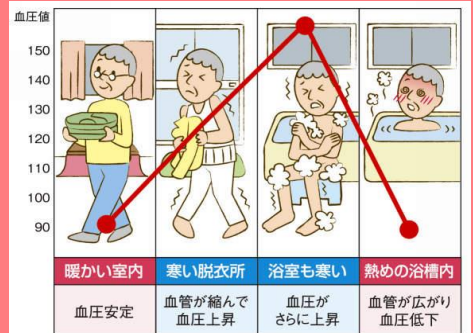

快適バスルームへ「ちょこっと」リフォーム!!

建土工房

すまいる

あったか浴室計画

わずか15分で、浴室はポカポカ♪

浴室暖房機

冬の浴室が寒くて我慢できない…。

恐ろしいヒートショック!
新潟市で年間約100人が
入浴中の事故にあわれています。

原因は浴室の急激な温度差!

ヒートショックを予防するお風呂の暖房機!

これで冬のお風呂も安心安全じゃ。

プラス

寒い日でも快適に入浴できます。

壁掛式浴室暖房乾燥機 + 暖房専用熱源機

- あったか浴室暖房
- 衣類乾燥機能
- すっきり浴室換気
- 暑い夏は涼風機能

工事費・消費税すべてコミコミセット価格