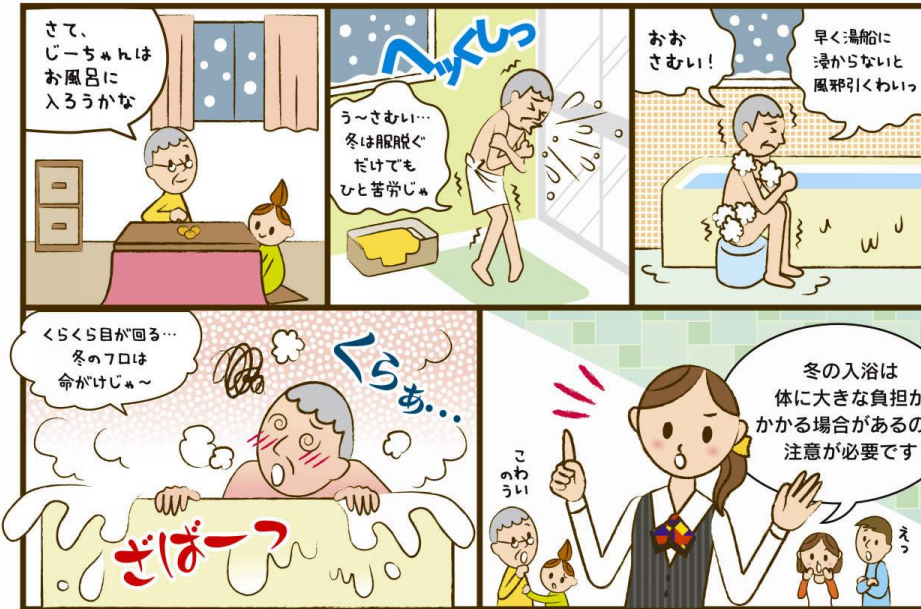

快適バスルームへ「ちょこっと」リフォーム!!

建土工房

すまいる

あったか浴室計画

わずか15分で、浴室はポカポカ♪

浴室暖房機

冬の浴室が寒くて我慢できない…。

恐ろしいヒートショック!
新潟市で年間約100人が
入浴中の事故にあわれています。

原因は浴室の急激な温度差!

ヒートショックを予防するお風呂の暖房機!

これで冬のお風呂も安心安全じゃ。

プラス

寒い日でも快適に入浴できます。

壁掛式浴室暖房乾燥機 + 暖房専用熱源機

- あったか浴室暖房
- 衣類乾燥機能
- すっきり浴室換気
- 暑い夏は涼風機能

工事費・消費税すべてコミコミセット価格